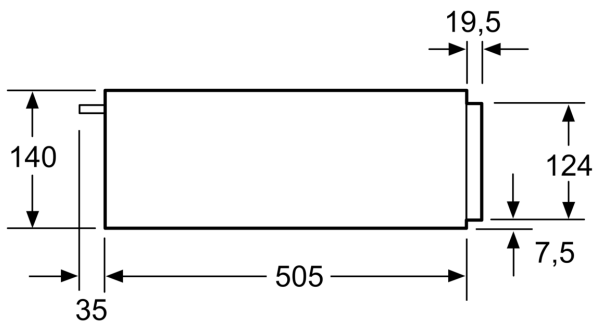

Typ inštalácie: Zzabudovateľný
objem: tanier priemer: 28 cm): 14
objem: šálky na espresso: 64
rozmery spotrebiča: 140 x 594 x 540 mm
rozmery zabaleného spotrebiča: 210 x 660 x 660 mm
Požadovaná veľkosť otvoru pre inštaláciu (v x š x h): 140 x 560 x 550 mm
EAN: 4242005035373
istenie: 6 A
napätie: 220-240 V
frekvencia: 60; 50 Hz
typ zástrčky: Gardy zástrčka s uzemnením

Príslušenstvo

- protišmyková podložka

Technické informácie

- dĺžka napájacieho kábla: 150 cm
- celkový príkon elektro: 0.4 kW
- napätie: 220 - 240 V

Rozmery a technické informácie

- rozmery spotrebica (V x Š x H): 140 mm x 594 mm x 540 mm
- rozmery niky (V x Š x H): 140 mm x 560 mm - 568 mm x 550 mm
- "Rozmery potrebné pre zabudovanie nájdete v inštaláčnych materiáloch."

**Séria 6, Zabudovateľná ohrevná
zásuvka, 60 x 14 cm, Nerez
BIC510NS0**

Nad ohrievaciu zásuvku môžu byť
zabudované kompaktné rúry na pečenie
s výškou 455 mm.
Medzidno nie je potrebné.

rozmery v mm

rozmery v mm