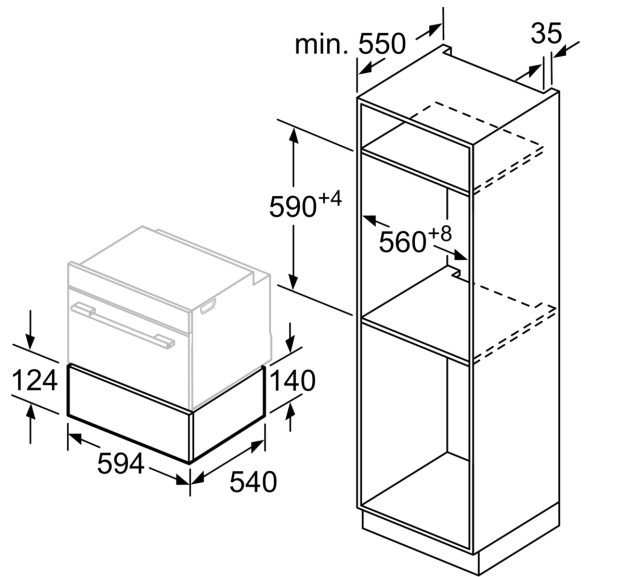

Typ inštalácie: Zzabudovateľný
objem: tanier priemer: 28 cm): 14
objem: šálky na espresso: 64
rozmery spotrebiča: 140 x 594 x 540 mm
rozmery zabaleného spotrebiča: 210 x 660 x 660 mm
Požadovaná veľkosť otvoru pre inštaláciu (v x š x h): 140 x 560 x 550 mm
EAN: 4242005035373
istenie: 6 A
napätie: 220-240 V
frekvencia: 60; 50 Hz
typ zástrčky: Gardy zástrčka s uzemnením

4 242005 035373

Séria 6, Zabudovateľná ohrevná zásuvka, 60 x 14 cm, Nerez BIC510NSO

Multifunkčná ohrevná zásuvka nikou 14 cm: ideálna na predhrievanie riadu alebo udržanie teploty jedla.

Design

Komfort

- koncept jednoduchej obsluhy - obzvlášť jednoduché a pohodlné ovládanie
- objem: 23 l
- naplnenie max. 15 kg
- maximálna náplň: 64 KS alebo 14 KS
- 4 možnosti použitia: udržiavanie teploty nápojov a pokrmov, predhriatie riadu, vykysnutie cesta, rozmrazovanie jedál
- nerezový vnútorný priestor
- otočné voliče
- push & pull systém, otváranie a zatváranie jemným zatlačením prednej steny

Príslušenstvo

- protišmyková podložka

Technické informácie

- dĺžka napájacieho kábla: 150 cm
- celkový príkon elektro: 0.4 kW
- napätie: 220 - 240 V

Rozmery a technické informácie

- rozmery spotrebica (V x Š x H): 140 mm x 594 mm x 540 mm
- rozmery niky (V x Š x H): 140 mm x 560 mm - 568 mm x 550 mm
- "Rozmery potrebné pre zabudovanie nájdete v inštaláčnych materiáloch."

**Séria 6, Zabudovateľná ohrevná
zásuvka, 60 x 14 cm, Nerez
BIC510NS0**

Nad ohrievaciu zásuvku môžu byť
zabudované kompaktné rúry na pečenie
s výškou 455 mm.
Medzidno nie je potrebné.

rozmery v mm

rozmery v mm